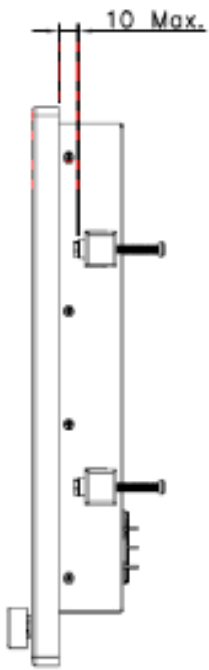

AcuBrite21-Nav
Cut-out Drawing
Unit:mm

AcuBrite21-Nav Flush Mount Template

Side View

Back View