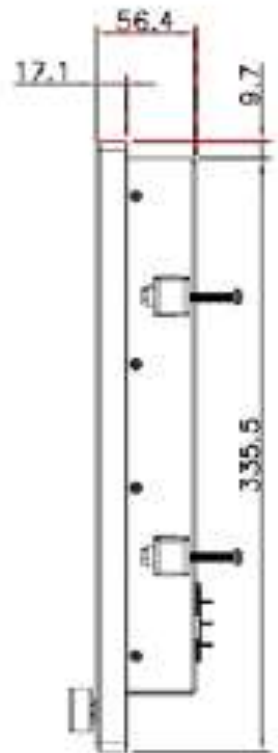

AcuBrite21-Nav
Cut-out Drawing
Unit:mm

AcuBrite21-Nav Flush Mount Template

Side View

Back View