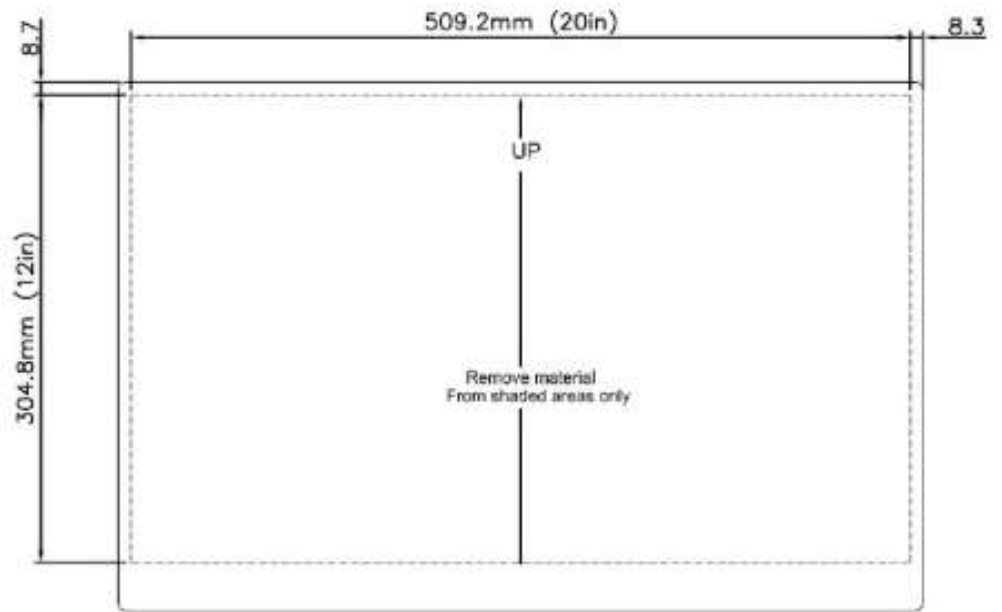

AcuBrite21-Nav
Cut-out Drawing
Unit:mm

AcuBrite21-Nav Flush Mount Template

Side View

Back View