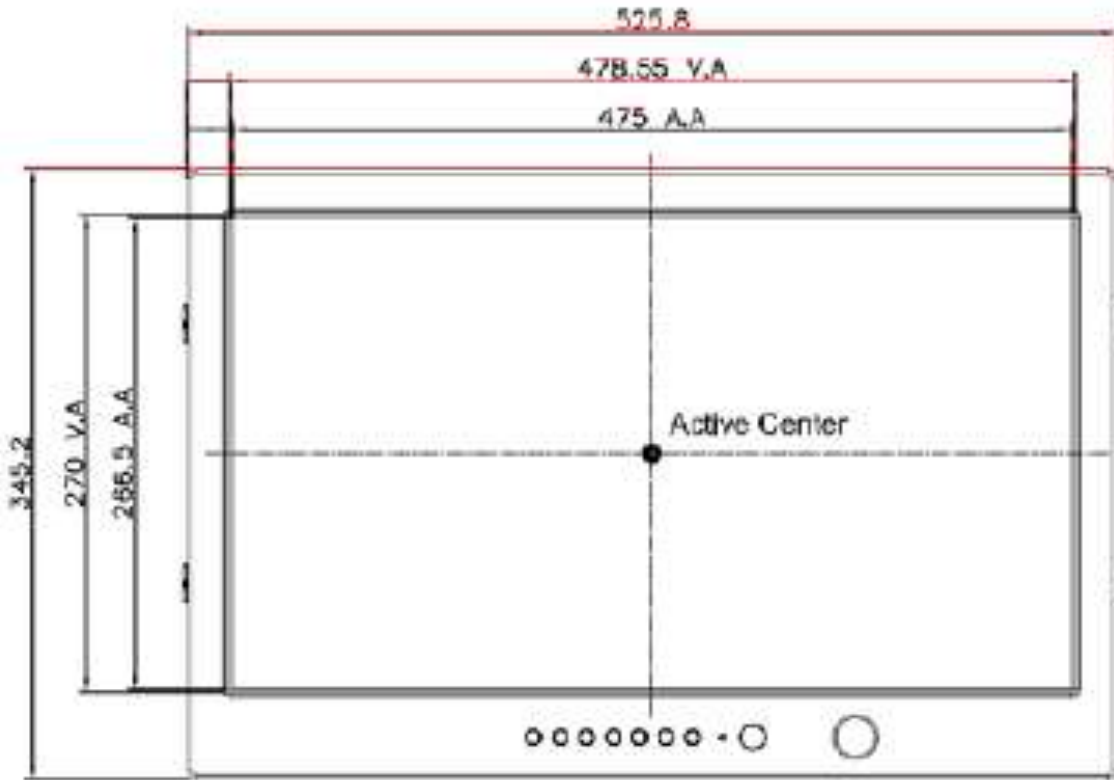

AcuBrite21-Nav
Cut-out Drawing
Unit:mm

AcuBrite21-Nav Flush Mount Template

Side View

Back View